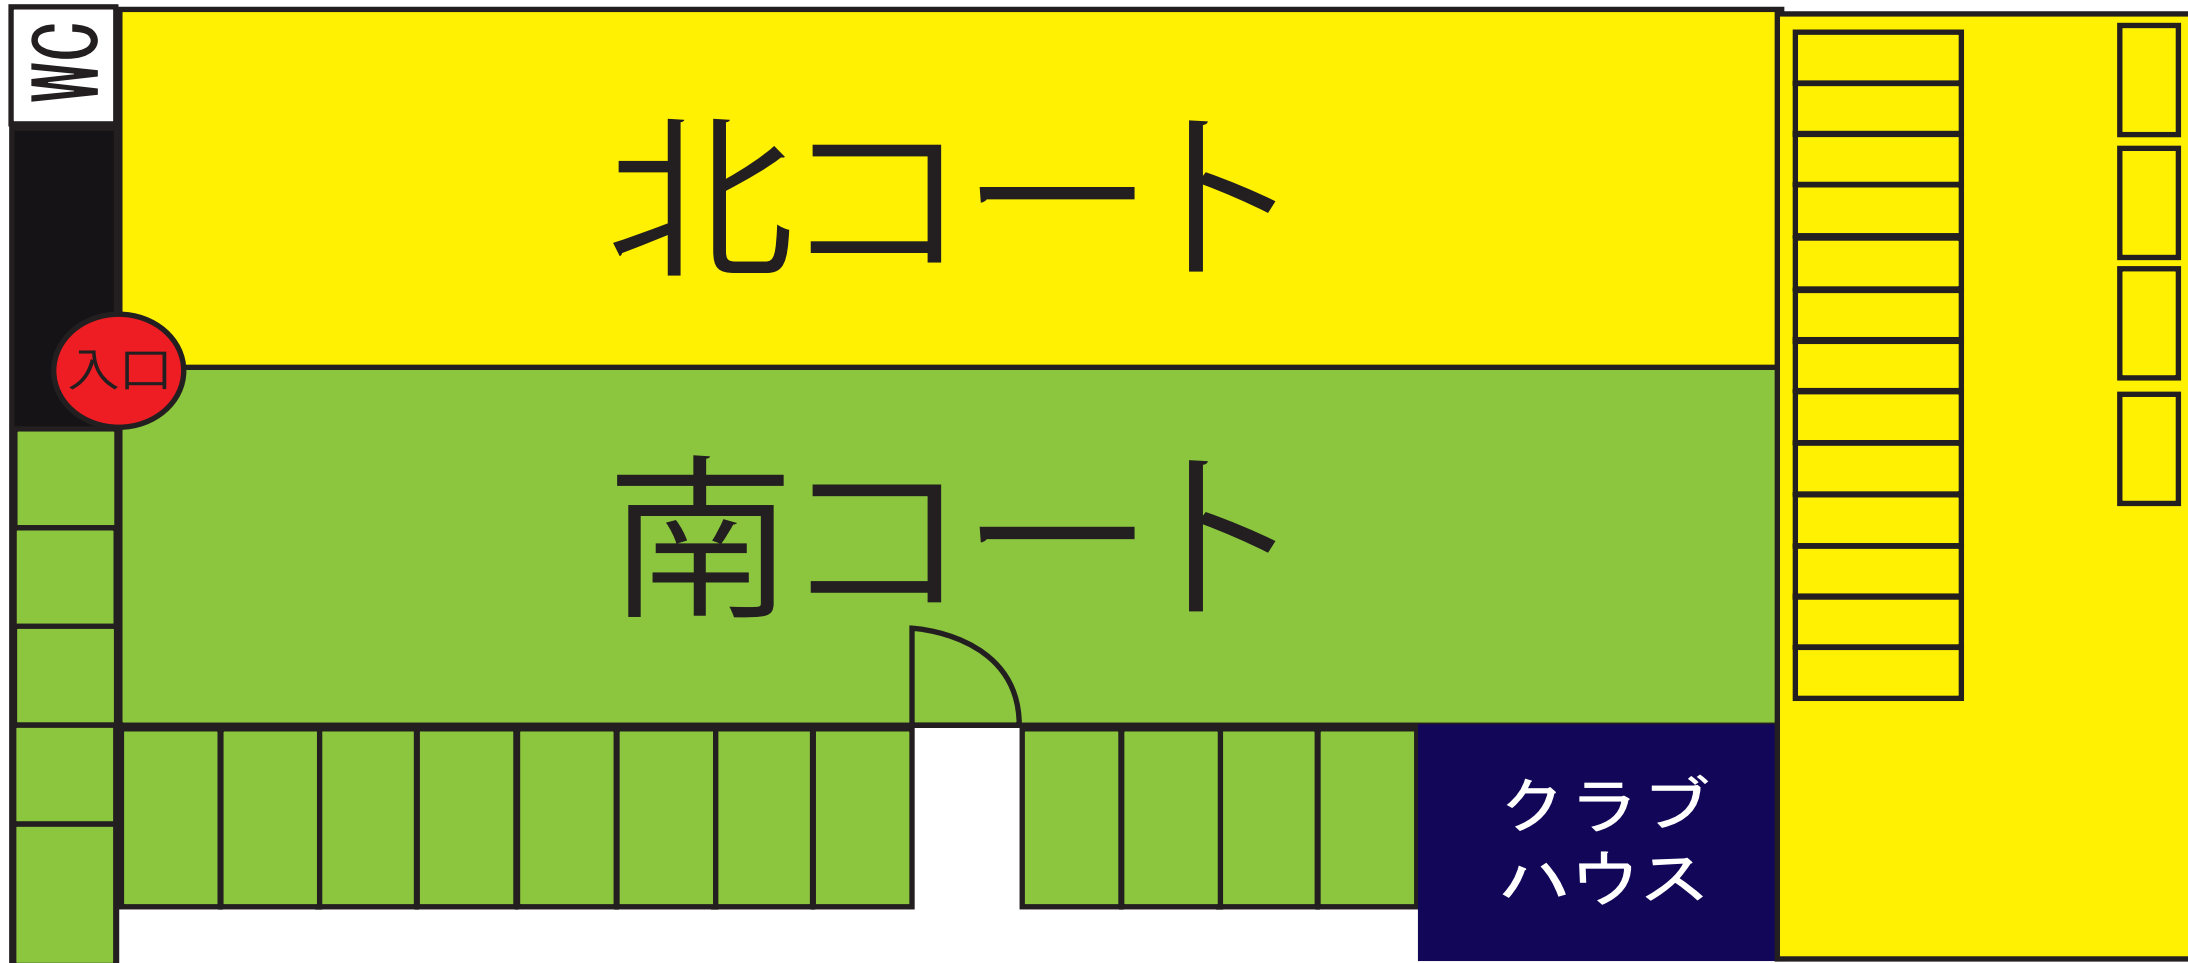

駐車場について

- ・南コートの方は緑色駐車場へ
- ・北コートの方は黄色駐車場へ

1コートご利用で最大17台(縦列4台)駐車可能です。台数を越さない様に乗合わせをお願いします
1コートで最大20名までご利用可能です